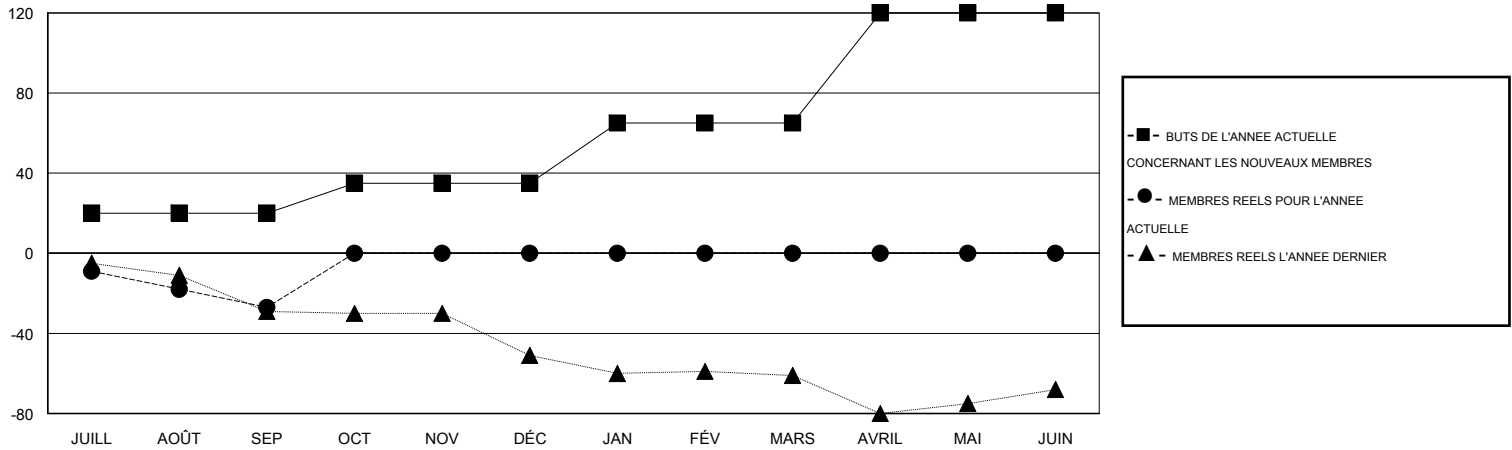

BUTS ET MEMBRES REELS - CUMULATIF

CLUBS RADIÉS: 0	7 CLUBS OF 32 ONT AJOUTE 1 OU PLUSIEURS NOUVEAUX MEMBRES	<u>DISTRIBUTION PAR SEXE</u>
<u>MEMBRES RADIÉS</u>		HOMME 325 (50.78%)
DECEDE 1		FEMME 315 (49.22%)
CLUB ANNULE 0	CLIQUER ICI POUR AVOIR LES DONNEES DE L'EVALUATION DE SANTE	MEMBRES D'UNITE FAMILIALE 123
AUTRE 44		CHEF DE FAMILLE 57
TOTAL 45		N'EST PAS CHEF DE FAMILLE 66