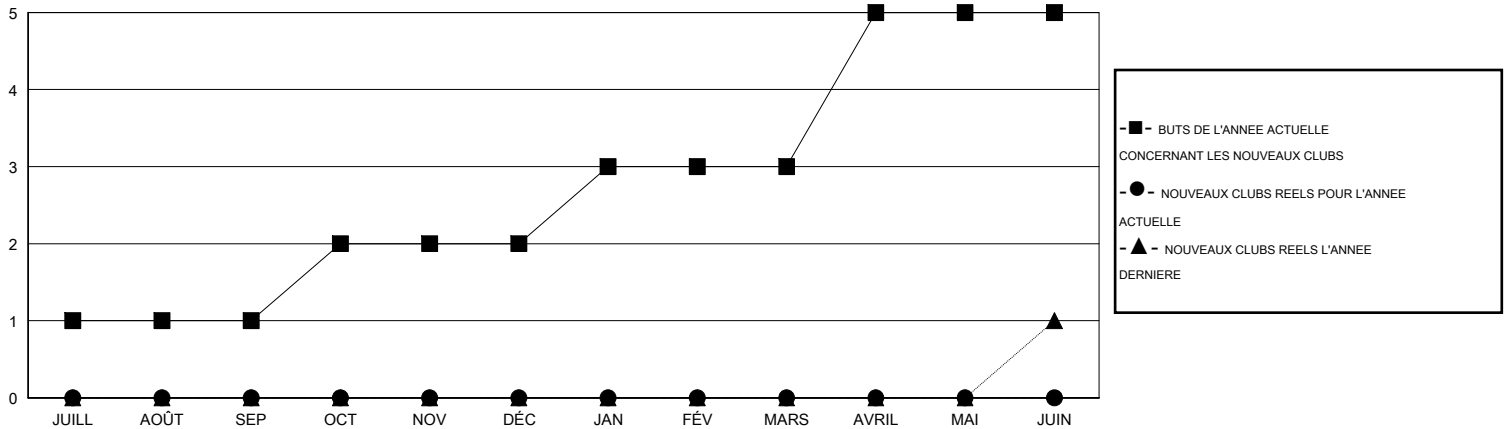

MONTHLY MEMBERSHIP PROGRESS REPORT

District 414

Results as of: 9/30/2016

GMT: Ahmed Mostafa

LIEU TUNISIA

RC EME 6-Af

Clubs					Membres				
RESULTATS POUR 2016-2017					RESULTATS POUR 2016-2017				
TRIMESTRE	BUT CONCERNANT LES NOUVEAUX CLUBS	NOUVEAUX CLUBS	CLUBS ANNULÉS	GAIN NET/PERTE NETTE	TRIMESTRE	BUT CONCERNANT LES NOUVEAUX MEMBRES	MEMBRES FONDATEURS ET NOUVEAUX AJOUTÉS	MEMBRES RADIÉS	GAIN NET/PERTE NETTE
JUILL/AOÛT/SEP	1	0	0	0	JUILL/AOÛT/SEP	20	18	45	-27
OCT/NOV/DÉC	1	0	0	0	OCT/NOV/DÉC	15	0	0	0
JAN/FÉV/MARS	1	0	0	0	JAN/FÉV/MARS	30	0	0	0
AVRIL/MAI/JUIN	2	0	0	0	AVRIL/MAI/JUIN	55	0	0	0

BUTS ET NOUVEAUX CLUBS REELS - CUMULATIF

BUTS ET MEMBRES REELS - CUMULATIF

CLUBS RADIÉS: 0	7 CLUBS OF 32 ONT AJOUTE 1 OU PLUSIEURS NOUVEAUX MEMBRES	<u>DISTRIBUTION PAR SEXE</u>
<u>MEMBRES RADIÉS</u>		HOMME 325 (50.78%)
DECEDE 1		FEMME 315 (49.22%)
CLUB ANNULE 0	CLIQUER ICI POUR AVOIR LES DONNEES DE L'EVALUATION DE SANTE	MEMBRES D'UNITE FAMILIALE 123
AUTRE 44		CHEF DE FAMILLE 57
TOTAL 45		N'EST PAS CHEF DE FAMILLE 66